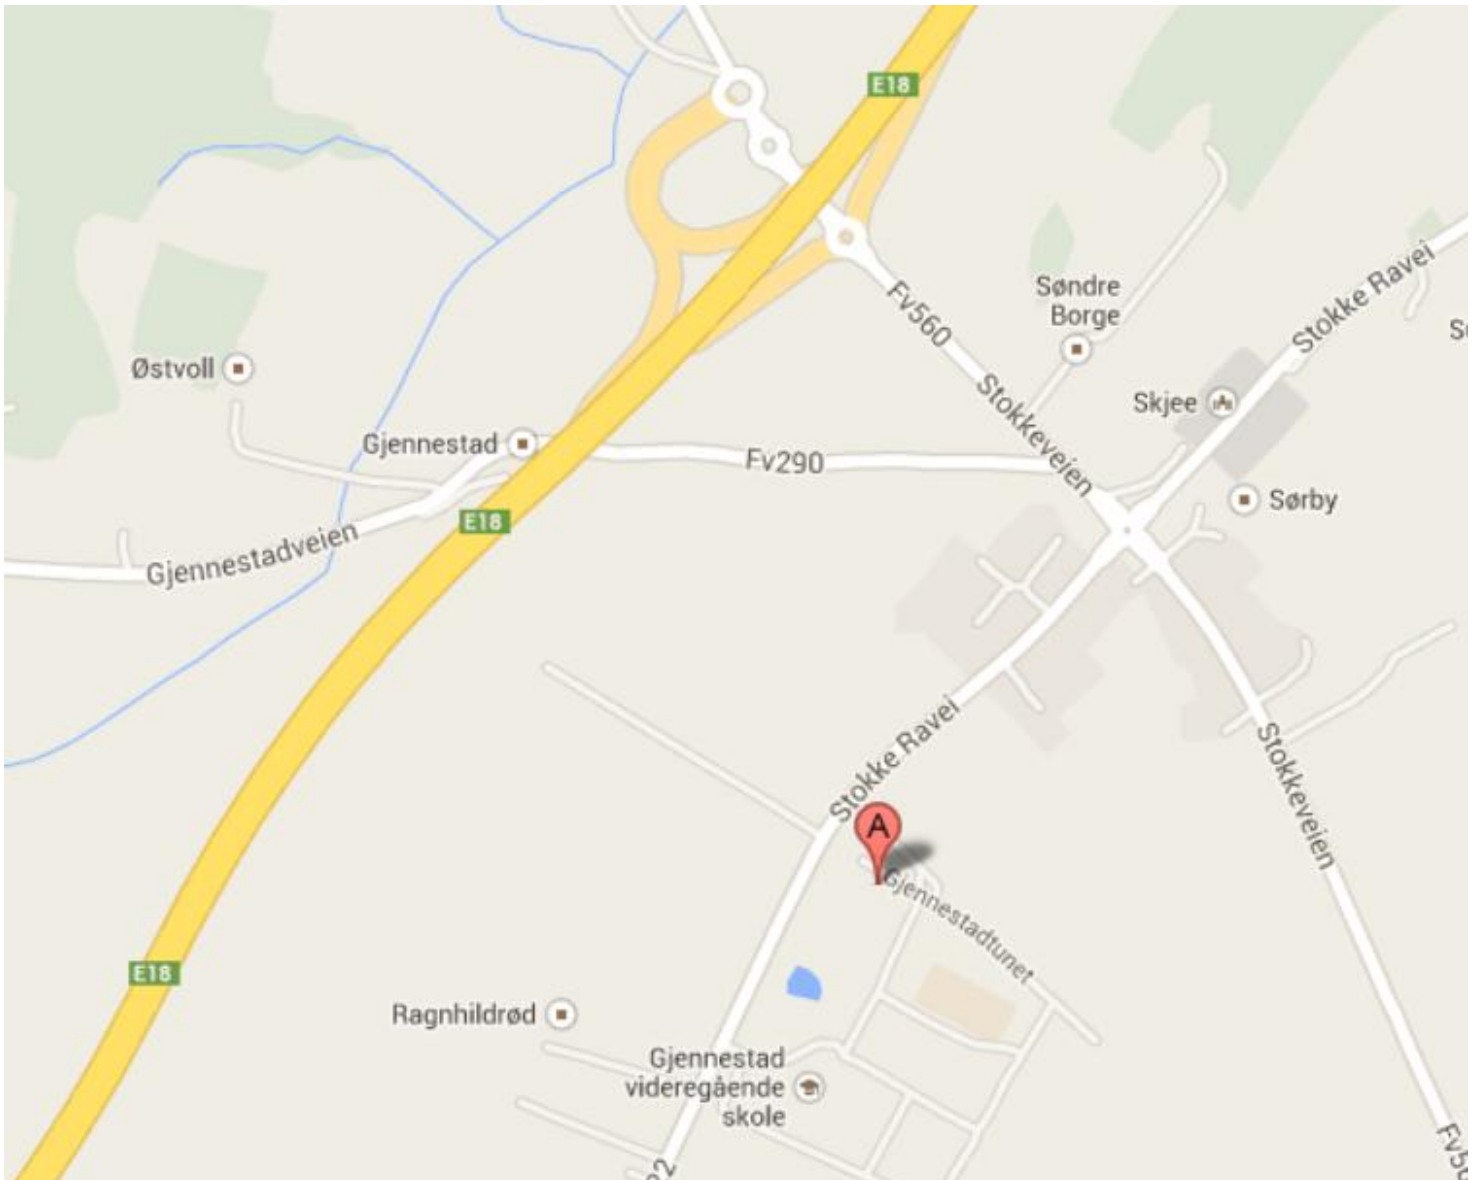

## E18 Retning Oslo

E18 Retning Kristiansand

Stokke sentrum

### **Du finner fram til oss slik :**

Ta av fra E-18 mot Stokke i blomsterkrysset. Ta til høyre i rundkjøringen på toppen av bakken. Kjør deretter 500 meter sørover på "gamle E -18. Skilt til Grønt Fagsenter.

**Ved bruk av GPS** bruker du adressen Gjennestadtunet 85, 3160 Stokke